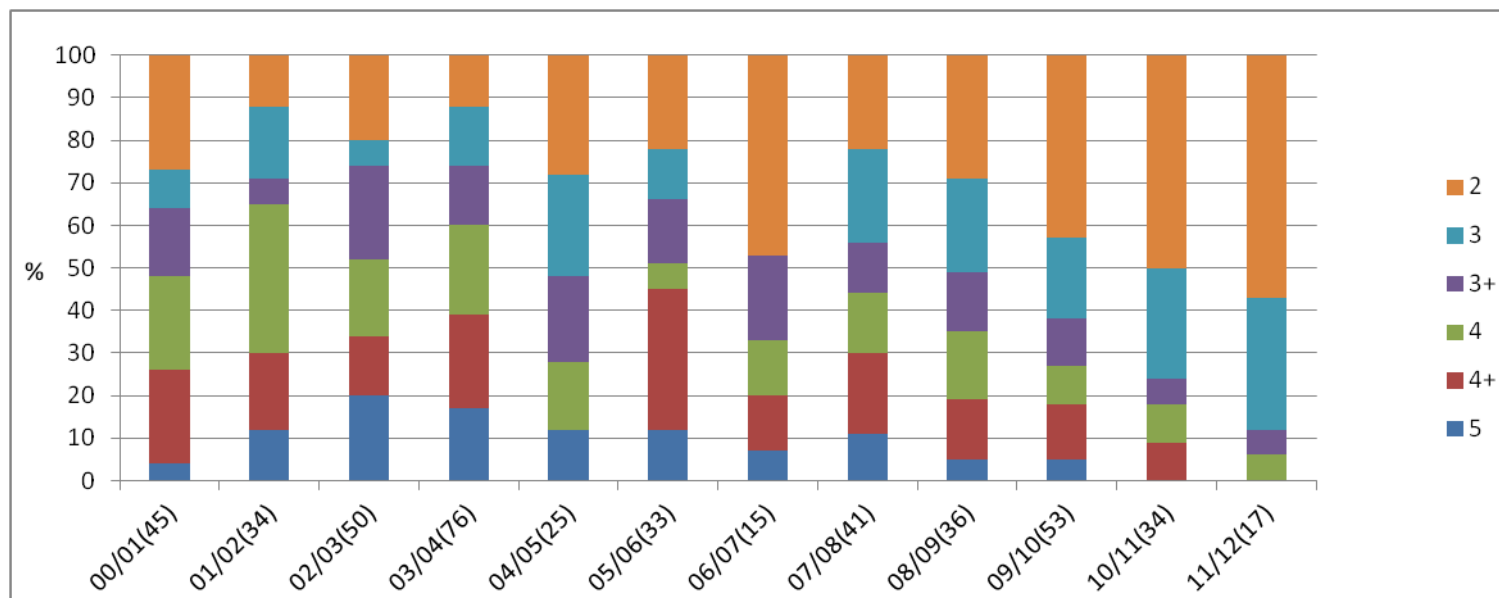

Jak zmieniały się oceny z egzaminu z Biologii Rozw. Zwierząt D. w pierwszym terminie w ostatnich 12 latach (%)

W nawiasie podane, ile osób pisało w pierwszym terminie.

Uwzględnione tylko wyniki z pierwszego terminu, nie brane pod uwagę są oceny nieobecnych, piszących później.

Cztery lata temu próg zaliczenia został lekko obniżony.